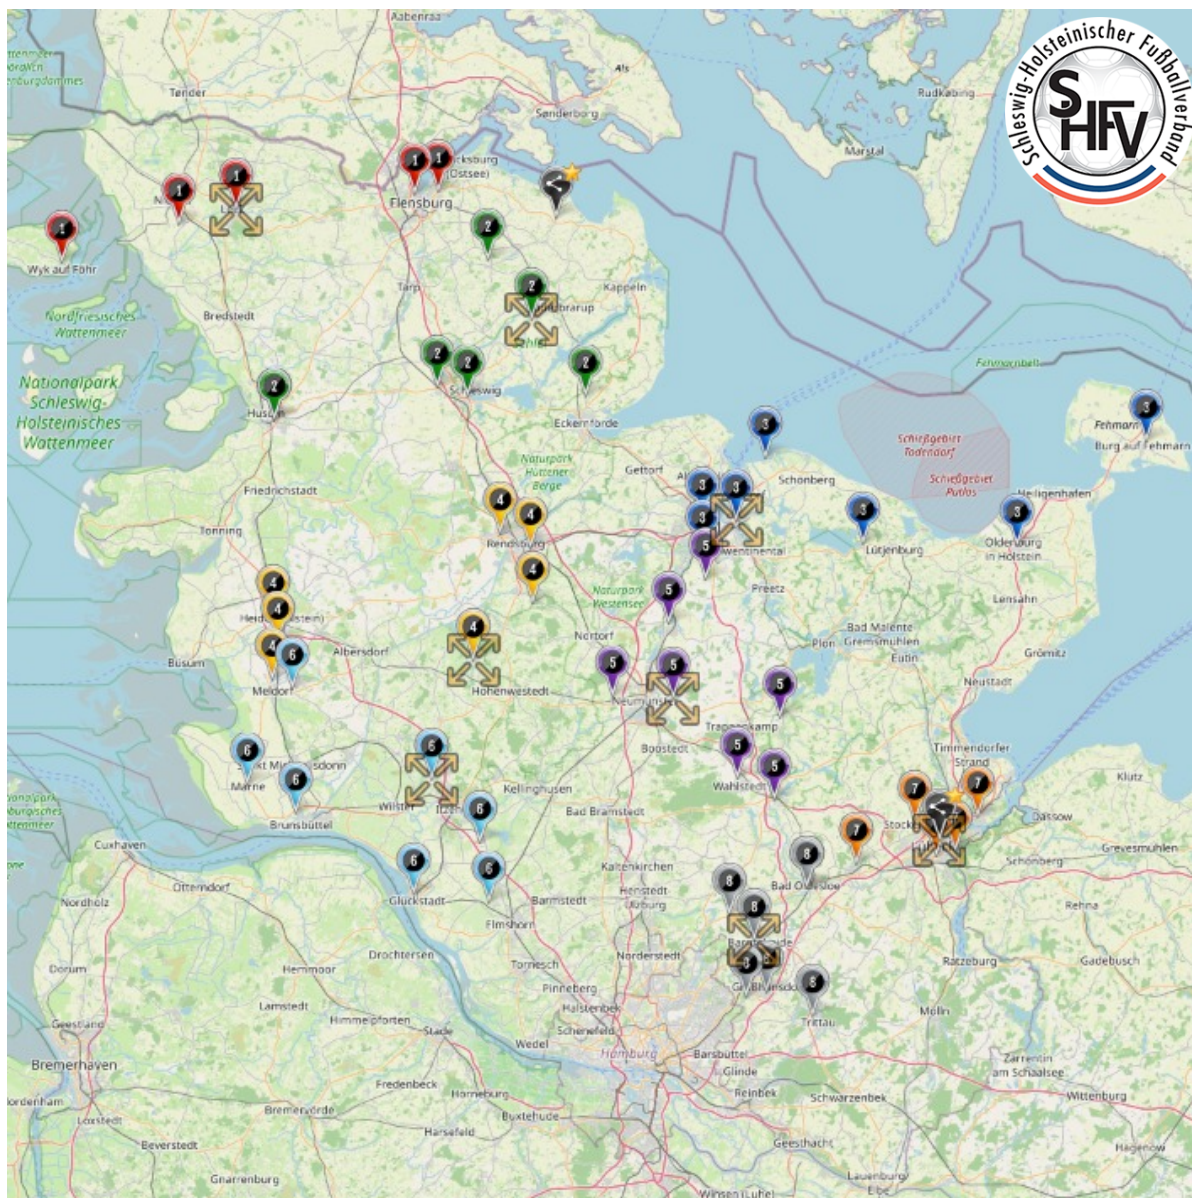

D-Juniorinnen KL 2026/27 (Stand 03.07.)

Altersklasse: D-Juniorinnen
Spielklassenebene: Kreisliga
Mannschaftenanzahl: 56
Staffelanzahl: 8
Staffelgröße: 8 Staffeln à 7 Mannschaften

-  Nord, 7er-Staffel
-  Nord Mitte, 7er-Staffel
-  Ost, 7er-Staffel
-  West Mitte, 7er-Staffel
-  Mitte, 7er-Staffel
-  West, 7er-Staffel
-  Süd Mitte, 7er-Staffel
-  Süd, 7er-Staffel

Staffelnr. / Name	KFV	Mannschaftsname	M-Nr.	Spieleranzahl
1 (7) Nord	NF	FSV Wyk-Föhr 7er	1	7
	NF	Husumer SV	1	7
	SL-FL	IF Stjernen Flensburg	1	5
	NF	SG Leck/Achtrup/Ladelund	1	7
	NF	SV Frisia 03 Risum-Lindholm	1	7
	SL-FL	TSB Flensburg	1	5
	SL-FL	SG Nieharde II	2	7
2 (7) Nord Mitte	NF	Husumer SV II	2	5
	SL-FL	Athletika Nord	1	7
	RD-ECK	Barkelsbyer SV	1	7
	SL-FL	SG Arensharde	1	5
	SL-FL	SG Nieharde	1	7
	SL-FL	TSV Friedrichsberg Busdorf	1	5
	SL-FL	TSV Nordmark Satrup	1	5
3 (7) Ost	OH	JSG Fehmarn	1	5
	KI	Kieler MTV	1	5
	KI	Rot-Schwarz Kiel	1	7
	OH	SG LEGOH	1	5
	HOL	SG Ostseeküste	1	5
	HOL	SV Knudde 88 Giekau	1	7
	KI	TSG Concordia Schönkirchen	1	7
4 (7) West Mitte	WK	FSG Schwarz-Rot Stedeholm (5er)	1	5
	RD-ECK	Osterrönfelder TSV	1	7
	RD-ECK	SG Holstein (5er)	1	5
	RD-ECK	SV Nienkattbek	1	7
	WK	TSV Lohe- Rickelshof	1	5
	WK	TuRa Meldorf	1	7
	RD-ECK	TuS Rotenhof	1	5
5 (7) Mitte	SE	SG Trave Segeberg	1	7
	HOL	SV Bönebüttel-Husberg (5er)	1	5
	SE	SV Wahlstedt	1	7
	HOL	SV Wasbek	1	7
	KI	TSV Bordesholm	1	7
	KI	TSV Flintbek	1	5
	SE	TuS Tensfeld	1	7