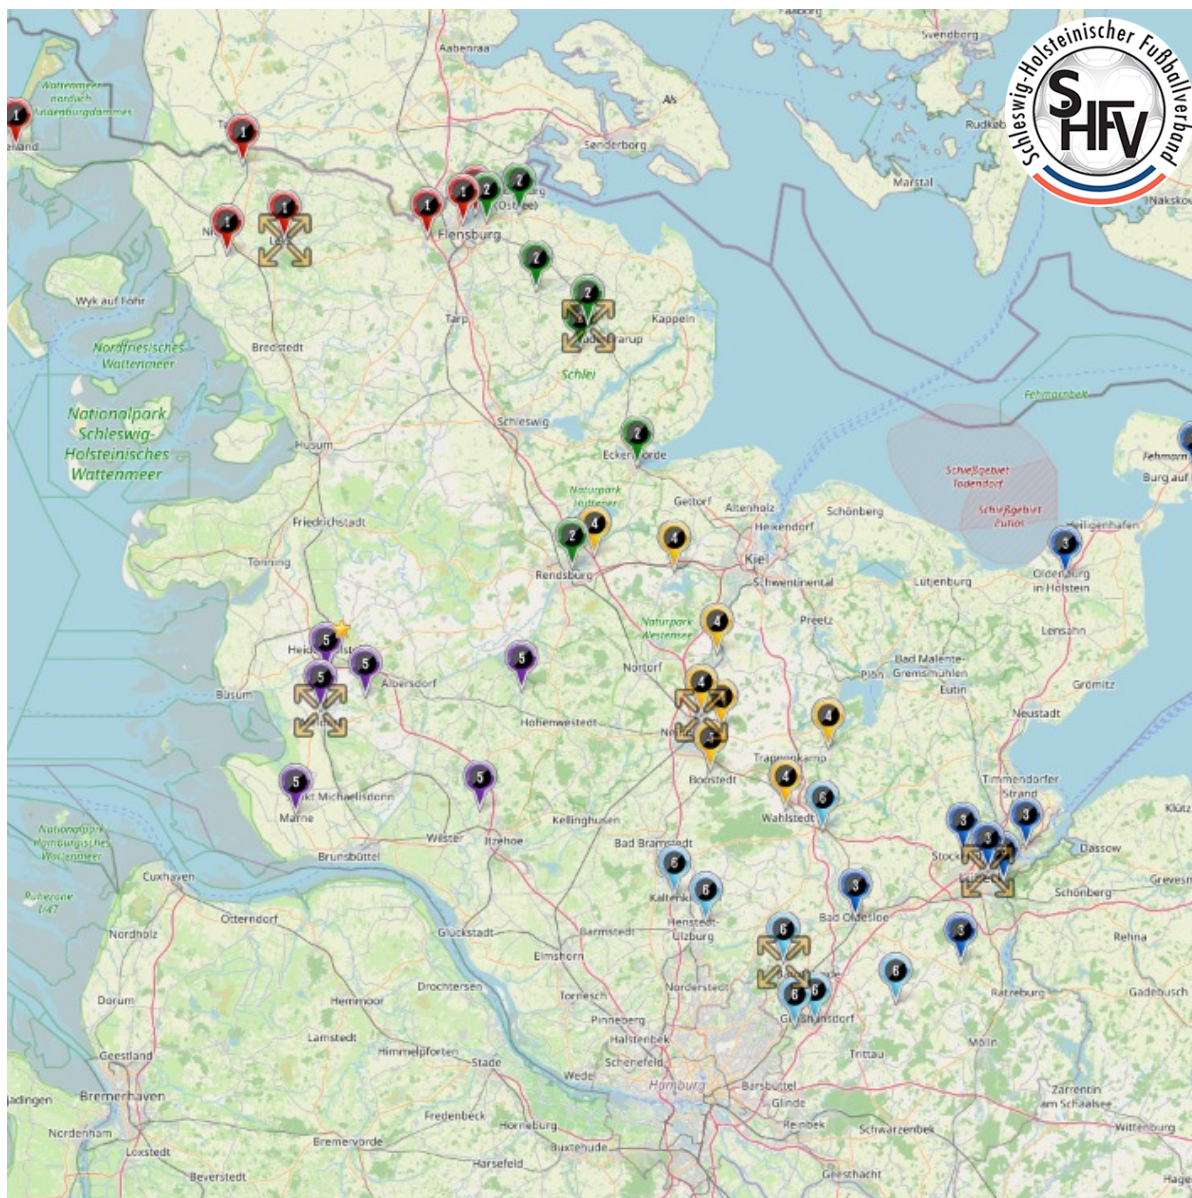

C-Juniorinnen Kreisliga 2026/27

Altersklasse: C-Juniorinnen
Spielklassenebene: Kreisliga
Mannschaftenanzahl: 44
Staffelanzahl: 6
Staffelgröße: 2 Staffeln à 8 Mannschaften, 4 Staffeln à 7 Mannschaften

-  Nord, 7er-Staffel
-  Ost, 7er-Staffel
-  Süd, 8er-Staffel
-  Mitte, 8er-Staffel
-  West, 7er-Staffel
-  Süd Mitte, 7er-Staffel

Staffelnr. / Name	KFV	Mannschaftsname	M-Nr.	Spieleranzahl
1 (7) Nord	SL-FL	DJK Flensburg	1	7
	NF	SG Leck/Achtrup/Ladelund	1	7
	SL-FL	SG W 08 W	1	7
	NF	SV Frisia 03 Risum-Lindholm	1	7
	NF	Team Sylt	1	7
	SL-FL	TSB Flensburg	1	7
	NF	TSV Süderlügum	1	7
2 (7) Ost	SL-FL	Athletika Nord	1	7
	SL-FL	Athletika Nord II	2	7
	RD-ECK	Eckernförder SV	1	7
	RD-ECK	FT Eintracht Rendsburg (7er)	1	7
	SL-FL	IF Stjernen Flensburg	1	7
	SL-FL	Nordangeln Kickers	1	7
	SL-FL	TSV Nordmark Satrup	1	7
3 (8) Süd	HL	ATSV Stockelsdorf	1	7
	HL	Eichholzer SV	1	7
	OH	JSG Fehmarn (7er)	1	7
	OH	SG LEGOH	1	7
	HL	SG Siems/Ratekau/Sereetz	1	7
	HL	SV Viktoria 08 II (7er)	2	7
	LAU	TSV Berkenthin	1	7
	STO	SC Union Oldesloe (7)	1	7
4 (8) Mitte	RD-ECK	SG Felde/Bredenbek	1	7
	HOL	SV Bönebüttel-Husberg	1	7
	HOL	SV Boostedt (7er)	1	7
	HOL	SV Tungendorf	1	7
	SE	SV Wahlstedt	1	7
	KI	TSV Bordesholm	1	7
	RD-ECK	TSV Vineta Audorf	1	7
	SE	TuS Tensfeld	1	7
5 (7) West	WK	FSG Oldendorf Itzehoe	1	7
	WK	FSG Schwarz-Rot Stedeholm I	1	7
	WK	FSG Schwarz-Rot Stedeholm II	2	7
	WK	Marner TV 2 (7er)	2	7
	RD-ECK	SG Holstein	1	7
	WK	SG Mitteldithmarschen	1	7
	WK	TuRa Meldorf	1	7

Staffelnr. / Name	KFV	Mannschaftsname	M-Nr.	Spieleranzahl
6 (7) Süd Mitte	SE	FSC Kaltenkirchen	1	7
	SE	SG Trave Segeberg	1	7
	LAU	SG Wentorf-Sandesneben/Schönberg	1	7
	STO	SSC Hagen Ahrensburg	1	7
	STO	SSV Jersbek	1	7
	STO	SV Großhansdorf II	2	7
	SE	SV Henstedt-Ulzburg	1	7