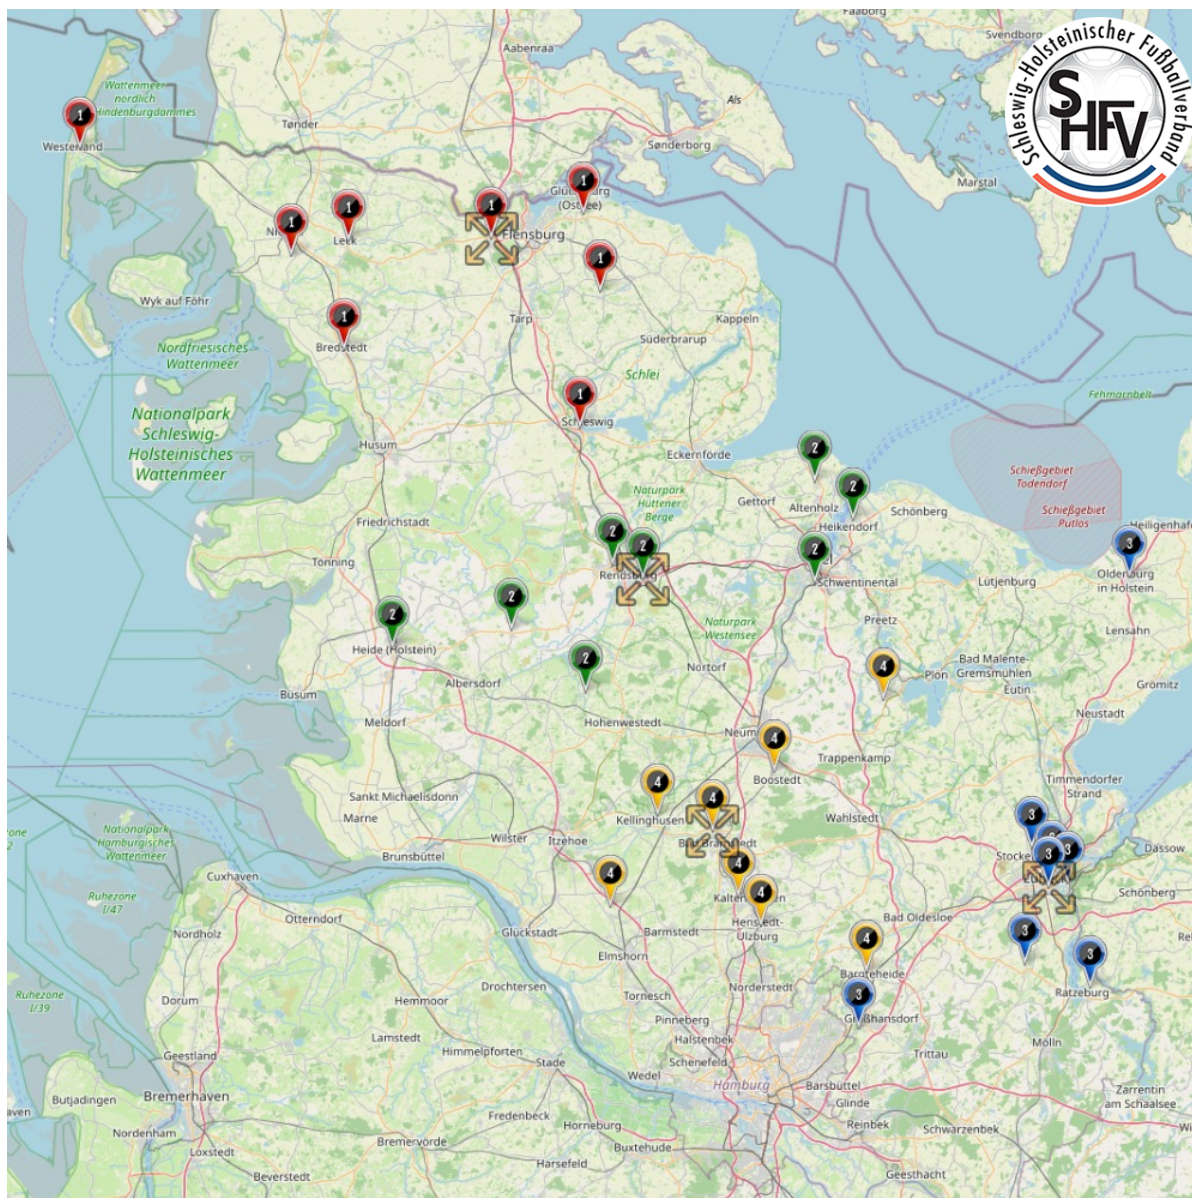

B-Juniorinnen KL 2026/27 (Stand 03.07.)

Altersklasse: B-Juniorinnen
Spielklassenebene: Kreisliga
Mannschaftenanzahl: 32
Staffelanzahl: 4
Staffelgröße: 4 Staffeln à 8 Mannschaften

-  Nord, 8er-Staffel
-  Ost, 8er-Staffel
-  Süd, 8er-Staffel
-  West, 8er-Staffel

Staffelnr. / Name	KFV	Mannschaftsname	M-Nr.	Spieleranzahl
1 (8) Nord	SL-FL	Nordangeln Kickers	1	7
	NF	SG Leck/Achtrup/Ladelund	1	7
	NF	SG Mitte NF	1	7
	SL-FL	SG W 08 W II	2	7
	NF	SV Frisia 03 Risum-Lindholm	1	7
	NF	Team Sylt	1	7
	SL-FL	TSV Friedrichsberg-Busdorf	1	7
	SL-FL	TSV Nordmark Satrup	1	7
2 (8) Ost	WK	Heider SV	1	7
	KI	Heikendorfer SV	1	9
	KI	MTV Dänischenhagen	1	9
	WK	MTV Tellingstedt	1	7
	RD-ECK	Osterrönfelder TSV II	2	7
	RD-ECK	SG Holstein	1	7
	KI	SSG Rot-Schwarz Kiel	1	7
	RD-ECK	TuS Rotenhof	1	7
3 (8) Süd	HL	ATSV Stockelsdorf	1	9
	HL	Eichholzer SV	1	7
	LAU	Ratzeburger SV	1	9
	OH	SG LEGOH	1	7
	STO	SG Trittau/Berkenthin	1	9
	STO	SSC Hagen Ahrensburg 2	2	9
	HL	SV Fortuna St. Jürgen	1	9
	HL	SV Viktoria 08 I	1	9
4 (8) West	SE	Bramstedter TS (9er)	1	9
	SE	FC Ulzburg	1	7
	SE	FSC Kaltenkirchen	1	9
	HOL	SG KaBoSaDe (7er)	1	7
	HOL	SV Boostedt (7er)	1	7
	STO	TSV Bargtheide	1	7
	WK	VfL Kellinghusen	1	9
	WK	VfR Horst	1	7