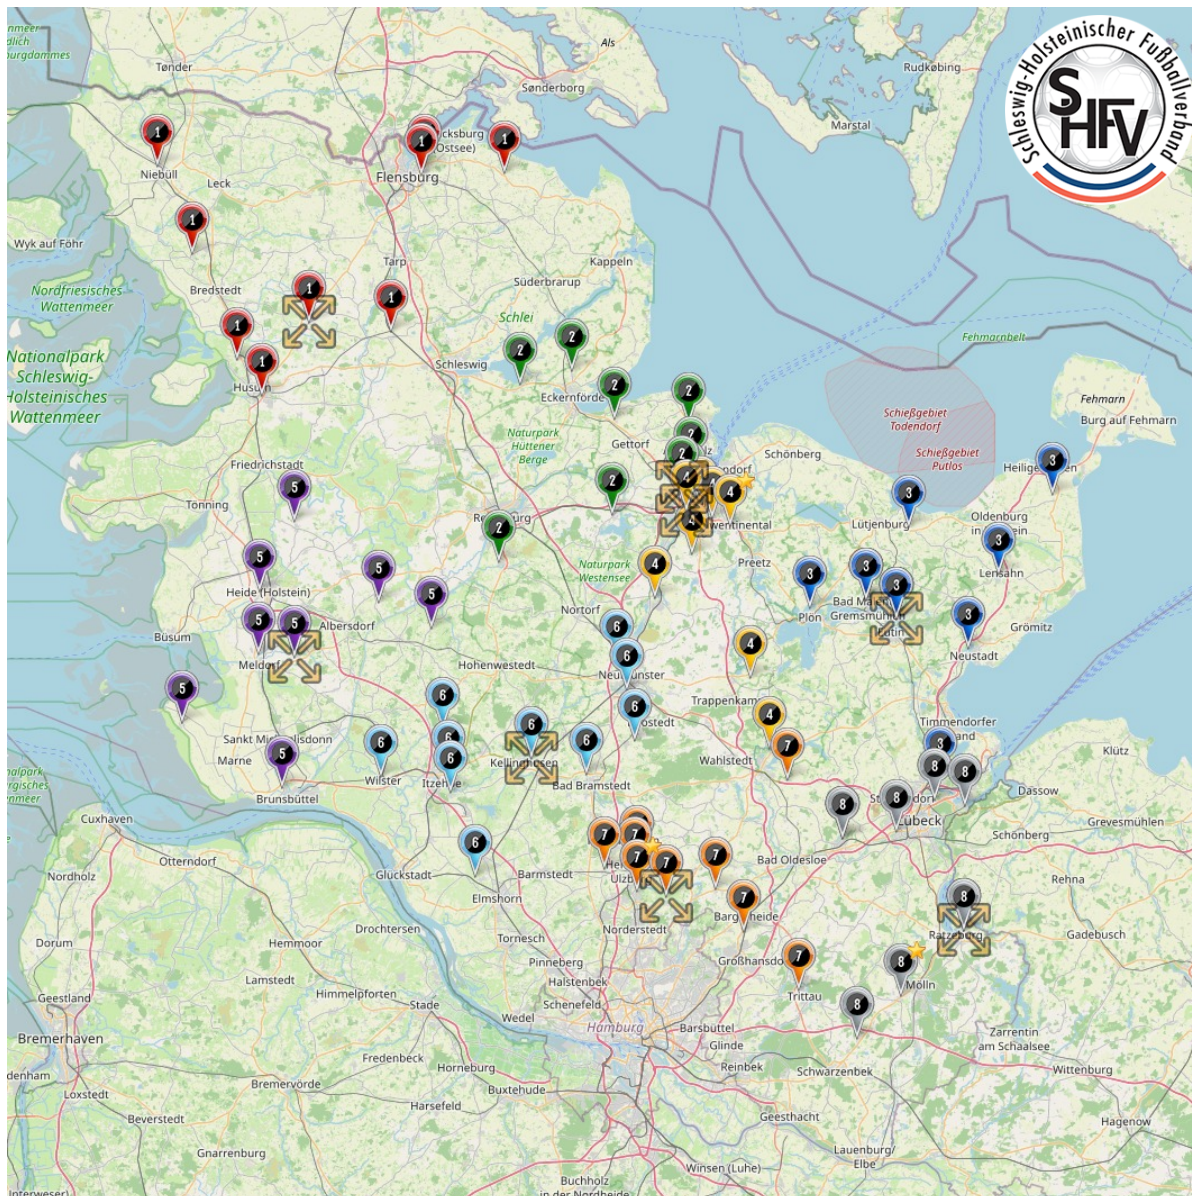

C-Junioren Kreisklasse A Vorrunde 2026/27

Altersklasse: C-Junioren
Spielklassenebene: Kreisklasse A
Mannschaftenanzahl: 76
Staffelanzahl: 8
Staffelgröße: Spanne zwischen 8 und 10 Mannschaften

- KKA Vorrunde NF, 9er-Staffel
- KKA Vorrunde RD-Eck, 9er-Staffel
- KKA Vorrunde OH, 10er-Staffel
- KKA Vorrunde KI, 10er-Staffel
- KKA Vorrunde WK, 8er-Staffel
- KKA Vorrunde WK, 10er-Staffel
- KKA Vorrunde SE, 10er-Staffel
- KKA Vorrunde LAU, 10er-Staffel