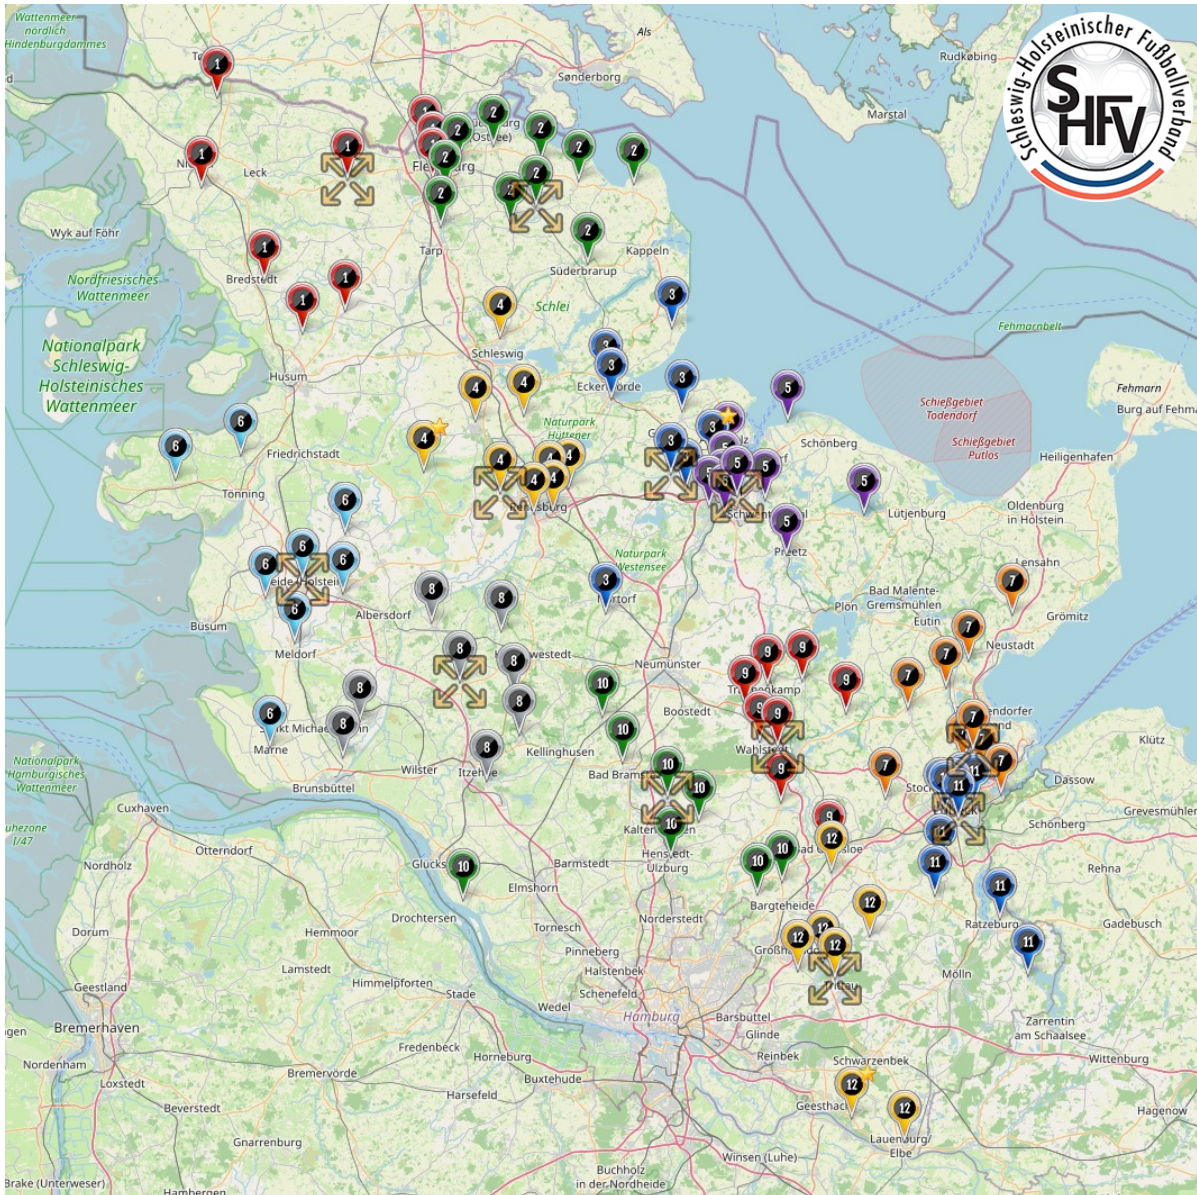

C-Junioren Kreisklasse B Vorrunde 2026/27

Altersklasse: C-Junioren
Spielklassenebene: Kreisklasse B
Mannschaftenanzahl: 107
Staffelanzahl: 12
Staffelgröße: Spanne zwischen 8 und 10 Mannschaften

	KKB Vorrunde NF, 9er-Staffel		KKB Vorrunde SE 1, 8er-Staffel
	KKB Vorrunde SL-FL, 10er-Staffel		KKB Vorrunde SE 2, 8er-Staffel
	KKB Vorrunde RD-Eck 1, 9er-Staffel		KKB Vorrunde HL, 10er-Staffel
	KKB Vorrunde RD-Eck 2, 10er-Staffel		KKB Vorrunde STO, 8er-Staffel
	KKB Vorrunde KI, 10er-Staffel		
	KKB Vorrunde WK 1, 8er-Staffel		
	KKB Vorrunde OH, 9er-Staffel		
	KKB Vorrunde WK 2, 8er-Staffel