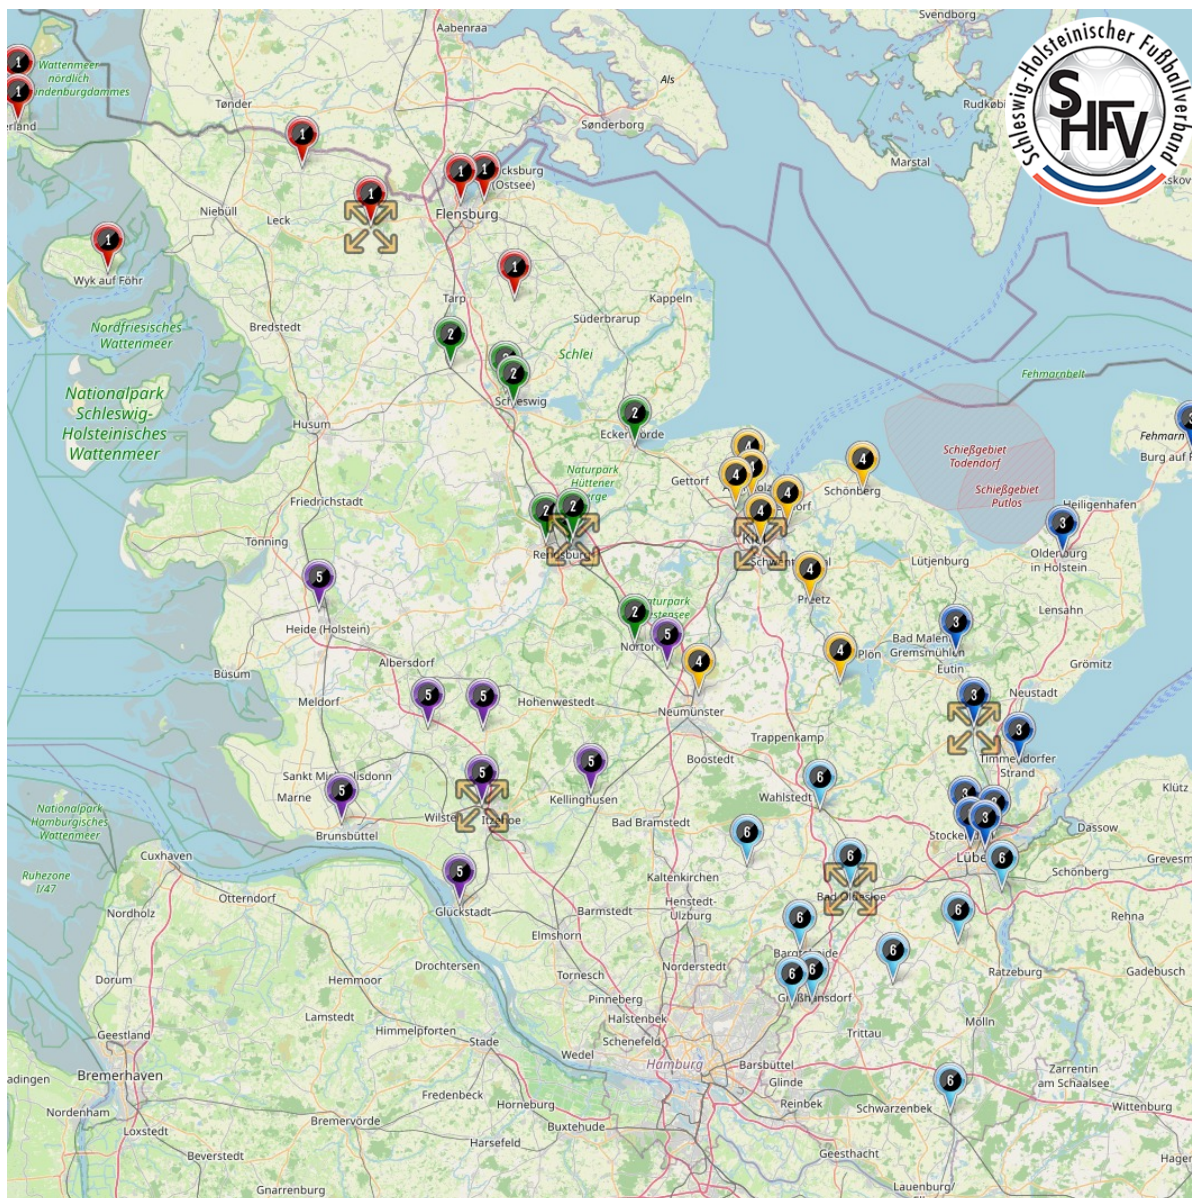

C-Junioren Kreisliga Vorrunde 2026/27

Altersklasse: C-Junioren
Spielklassenebene: Kreisliga
Mannschaftenanzahl: 53
Staffelanzahl: 6
Staffelgröße: Spanne zwischen 8 und 10 Mannschaften

- KL Vorrunde NF, 8er-Staffel
- KL Vorrunde RD-Eck, 8er-Staffel
- KL Vorrunde OH, 10er-Staffel
- KL Vorrunde KI, 9er-Staffel
- KL Vorrunde WK, 8er-Staffel
- KL Vorrunde STO, 10er-Staffel