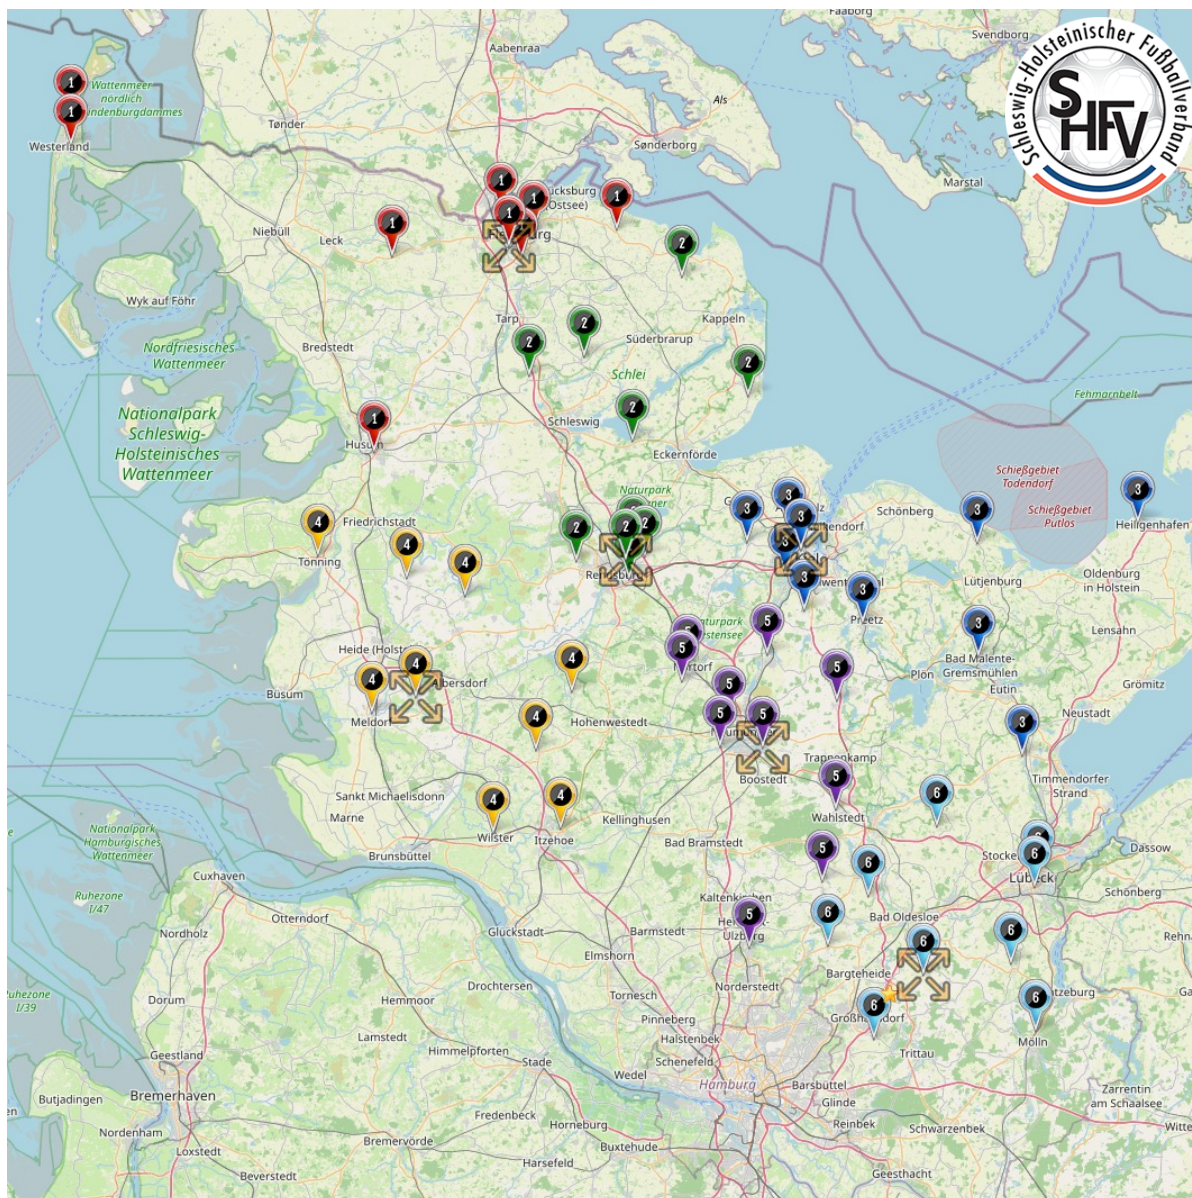

A-Junioren Kreisliga Vorrunde 2026/27

Altersklasse: A-Junioren
Spielklassenebene: Kreisliga
Mannschaftenanzahl: 58
Staffelanzahl: 6
Staffelgröße: Spanne zwischen 8 und 10 Mannschaften

-  KL Vorrunde NF, 9er-Staffel
-  KL RD-Eck, 10er-Staffel
-  KL Vorrunde KI, 10er-Staffel
-  KL Vorrunde WK, 9er-Staffel
-  KL Vorrunde HOL, 10er-Staffel
-  KL Vorrunde STO, 10er-Staffel

Staffelnr. / Name	KFV	Mannschaftsname	M-Nr.	Spieleranzahl
1 (9) KL Vorrunde NF	SL-FL	FC Wiesharde	1	11
	NF	SC Norddörfer (9er)	1	9
	SL-FL	SC Weiche Flensburg II (9er)	2	9
	NF	SG Nordau/LAL	1	11
	NF	SG Rot-Blau Lagedeich	1	11
	SL-FL	SG SDU Nord II	2	11
	SL-FL	SV Adelby	1	11
	NF	Team Sylt	1	11
	SL-FL	TV Grundhof/Husby SG	1	11
2 (10) KL RD-Eck	RD-ECK	Büdelsdorfer TSV	1	11
	RD-ECK	FC Fockbek (9er)	1	9
	RD-ECK	Osterrönfelder TSV II	2	11
	SL-FL	SG Arensharde/Eggebek (9er)	1	9
	SL-FL	SG Nieharde	1	11
	RD-ECK	SV Fleckeby	1	11
	RD-ECK	SV Schwansen	1	11
	SL-FL	TSV Böklund	1	11
	RD-ECK	TSV Borgstedt	1	11
	RD-ECK	TSV Vineta Audorf	1	11
3 (10) KL Vorrunde KI	HOL	JFV Preetz	1	11
	OH	JSG Ostholstein-Süd	1	11
	KI	Kieler MTV II	2	11
	RD-ECK	SG Flintbek/Fe/Bre (9er)	1	9
	HOL	SG Ostsee Kicker	1	11
	KI	Suchsdorfer SV II	2	11
	RD-ECK	SV Fortuna Stampe	1	11
	KI	SV Hammer 2	2	11
	OH	TSV Heiligenhafen	1	11
	OH	TSV Malente	1	11
4 (9) KL Vorrunde WK	NF	Husumer SV	1	11
	WK	JSG West-Steinburg II	2	9
	WK	Kickers Eider SG II	2	11
	WK	SG Geest-Mitteldithmarschen (9er)	1	9
	RD-ECK	SG Holstein (9er)	1	9
	WK	SG Itzehoe Oelixedorf (9er)	1	9
	WK	SG Norderhamme	1	11
	WK	SG Steinburg Nord	1	11
	WK	TuRa Meldorf	1	11