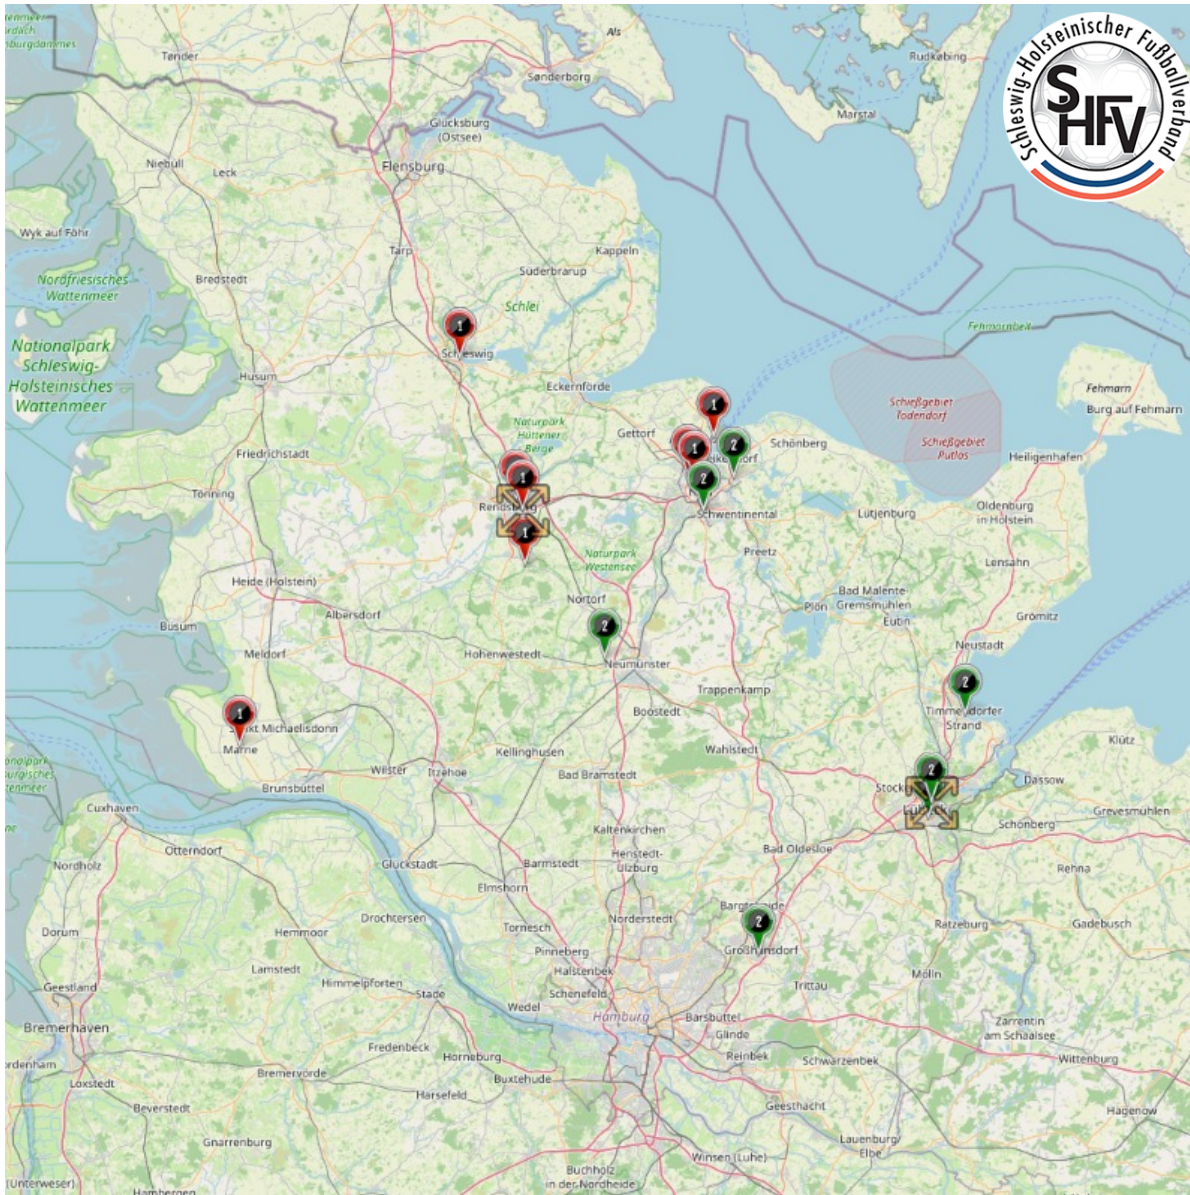

# C-Juniorinnen Landesliga 2026/27.

**Altersklasse:** C-Juniorinnen  
**Spielklassenebene:** Landesliga  
**Mannschaftenanzahl:** 15  
**Staffelanzahl:** 2  
**Staffelgröße:** 1 Staffel à 8 Mannschaften, 1 Staffel à 7 Mannschaften

 Schleswig, 8er-Staffel

 Holstein, 7er-Staffel

Staffelnr. / Name	KFV	Mannschaftsname	M-Nr.	Spieleranzahl
1 (8) Schleswig	RD-ECK	FT Eintracht Rendsburg (9er)	1	9
	KI	Holstein Kiel U13 (9er)	2	9
	KI	Kieler MTV (9er)	1	9
	WK	Marner TV (9er)	1	9
	RD-ECK	Osterrönfelder TSV (9er)	1	9
	KI	SV Friedrichsort (9er)	1	9
	RD-ECK	SV Nienkattbek (9er)	1	9
	SL-FL	TSV Friedrichsberg Busdorf (11er)	1	11
2 (7) Holstein	OH	NTSV Strand 08 (11er)	1	11
	KI	Rot-Schwarz Kiel (9er)	1	9
	HL	SV Fortuna St. Jürgen (11er)	1	11
	STO	SV Großhansdorf (9er)	1	9
	HL	SV Viktoria 08 I (9er)	1	9
	HOL	SV Wasbek (9er)	1	9
	KI	TSG Concordia Schönkirchen (9er)	1	9