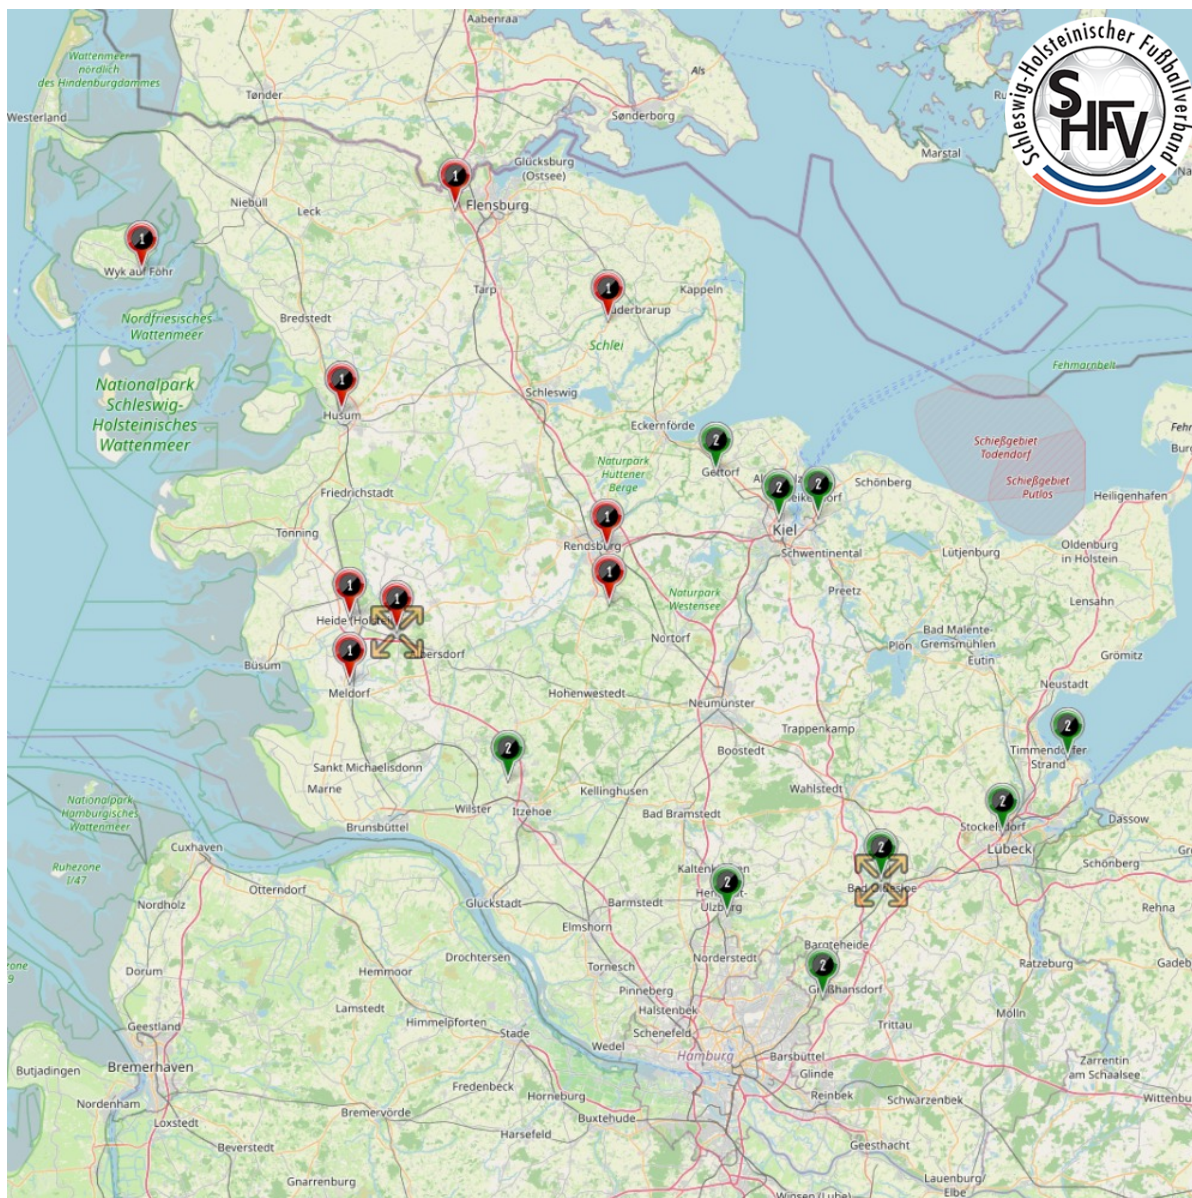

B-Juniorinnen Landesliga 2026/27

Altersklasse: B-Juniorinnen
Spielklassenebene: Landesliga
Mannschaftenanzahl: 18
Staffelanzahl: 2
Staffelgröße: 2 Staffeln à 9 Mannschaften

 Schleswig, 9er-Staffel

 Holstein, 9er-Staffel

Staffelnr. / Name	KFV	Mannschaftsname	M-Nr.	Spieleranzahl
1 (9) Schleswig	SL-FL	Athletika Nord	1	11
	WK	FSG Schwarz-Rot-Stedeholm	1	11
	NF	FSV Wyk-Föhr	1	11
	NF	Husumer SV	1	11
	RD-ECK	Osterrönfelder TSV	1	11
	SL-FL	SG W 08 W	1	11
	RD-ECK	SV Nienkattbek	1	11
	WK	TSV Lohe- Rickelshof	1	11
	WK	TuRa Meldorf	1	11
2 (9) Holstein	WK	FSG Oldendorf Itzehoe	1	11
	RD-ECK	Gettorfer SC	1	11
	KI	Kieler MTV	1	11
	OH	NTSV Strand 1	1	11
	STO	SSC Hagen Ahrensburg	1	11
	SE	SV Henstedt-Ulzburg	1	11
	KI	TSG Concordia Schönkirchen	1	11
	HL	VfB Lübeck	1	11
STO	VfL Oldesloe	1	11	