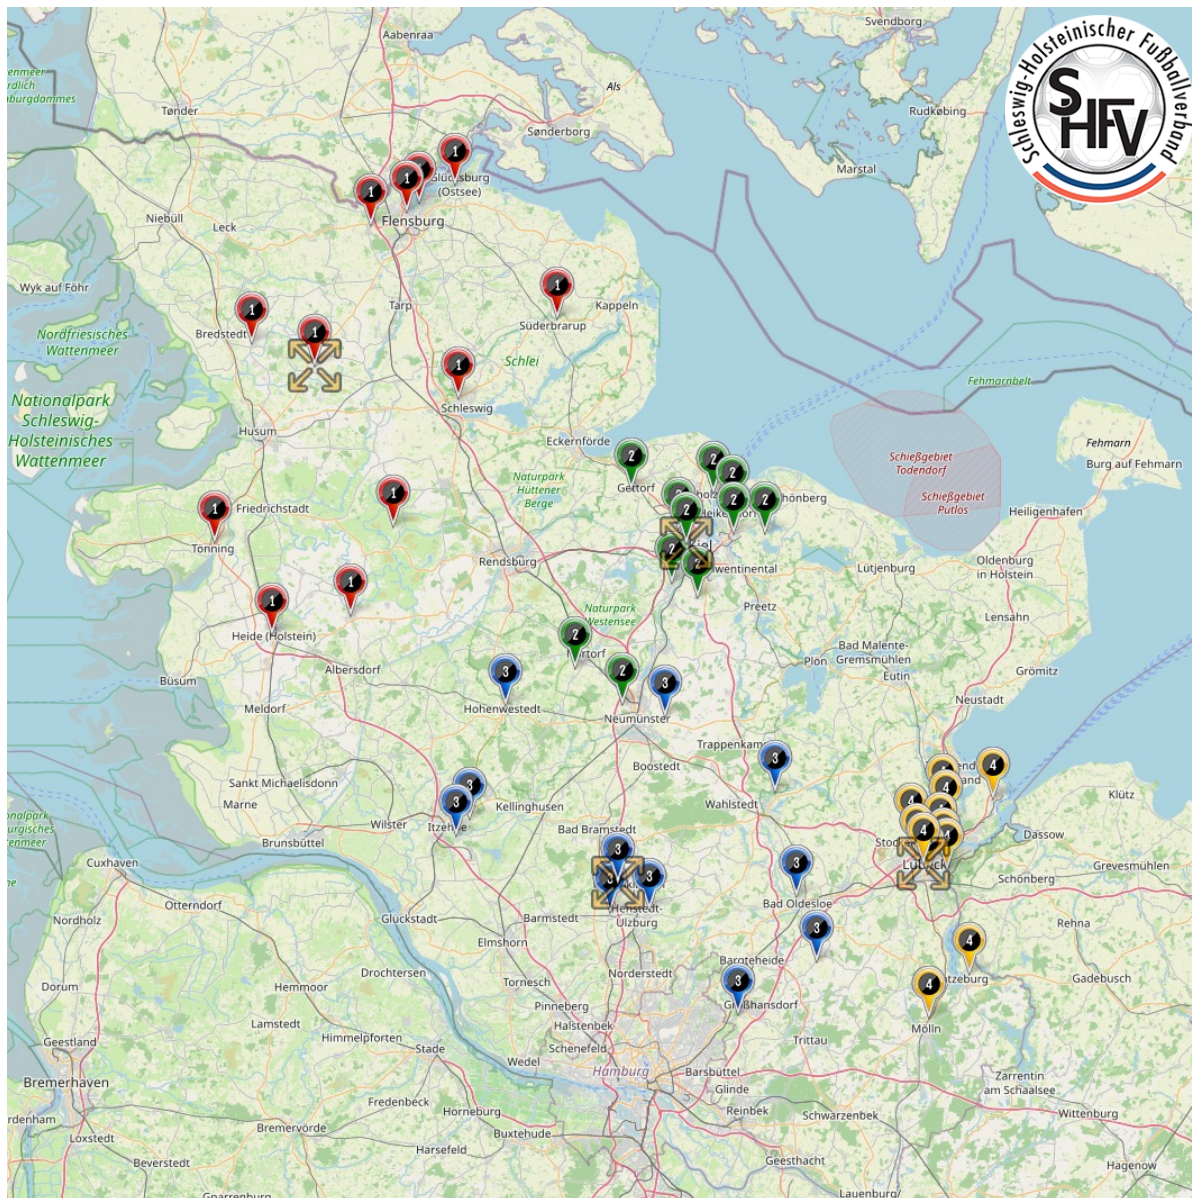

C-Junioren Landesliga-Quali 2026/27

Altersklasse: C-Junioren
Spielklassenebene: Landesliga
Mannschaftenanzahl: 46
Staffelanzahl: 4
Staffelgröße: 2 Staffeln à 12 Mannschaften, 2 Staffeln à 11 Mannschaften

- Quali Nord, 12er-Staffel
- Quali Ost, 11er-Staffel
- Quali West, 11er-Staffel
- Quali Süd, 12er-Staffel