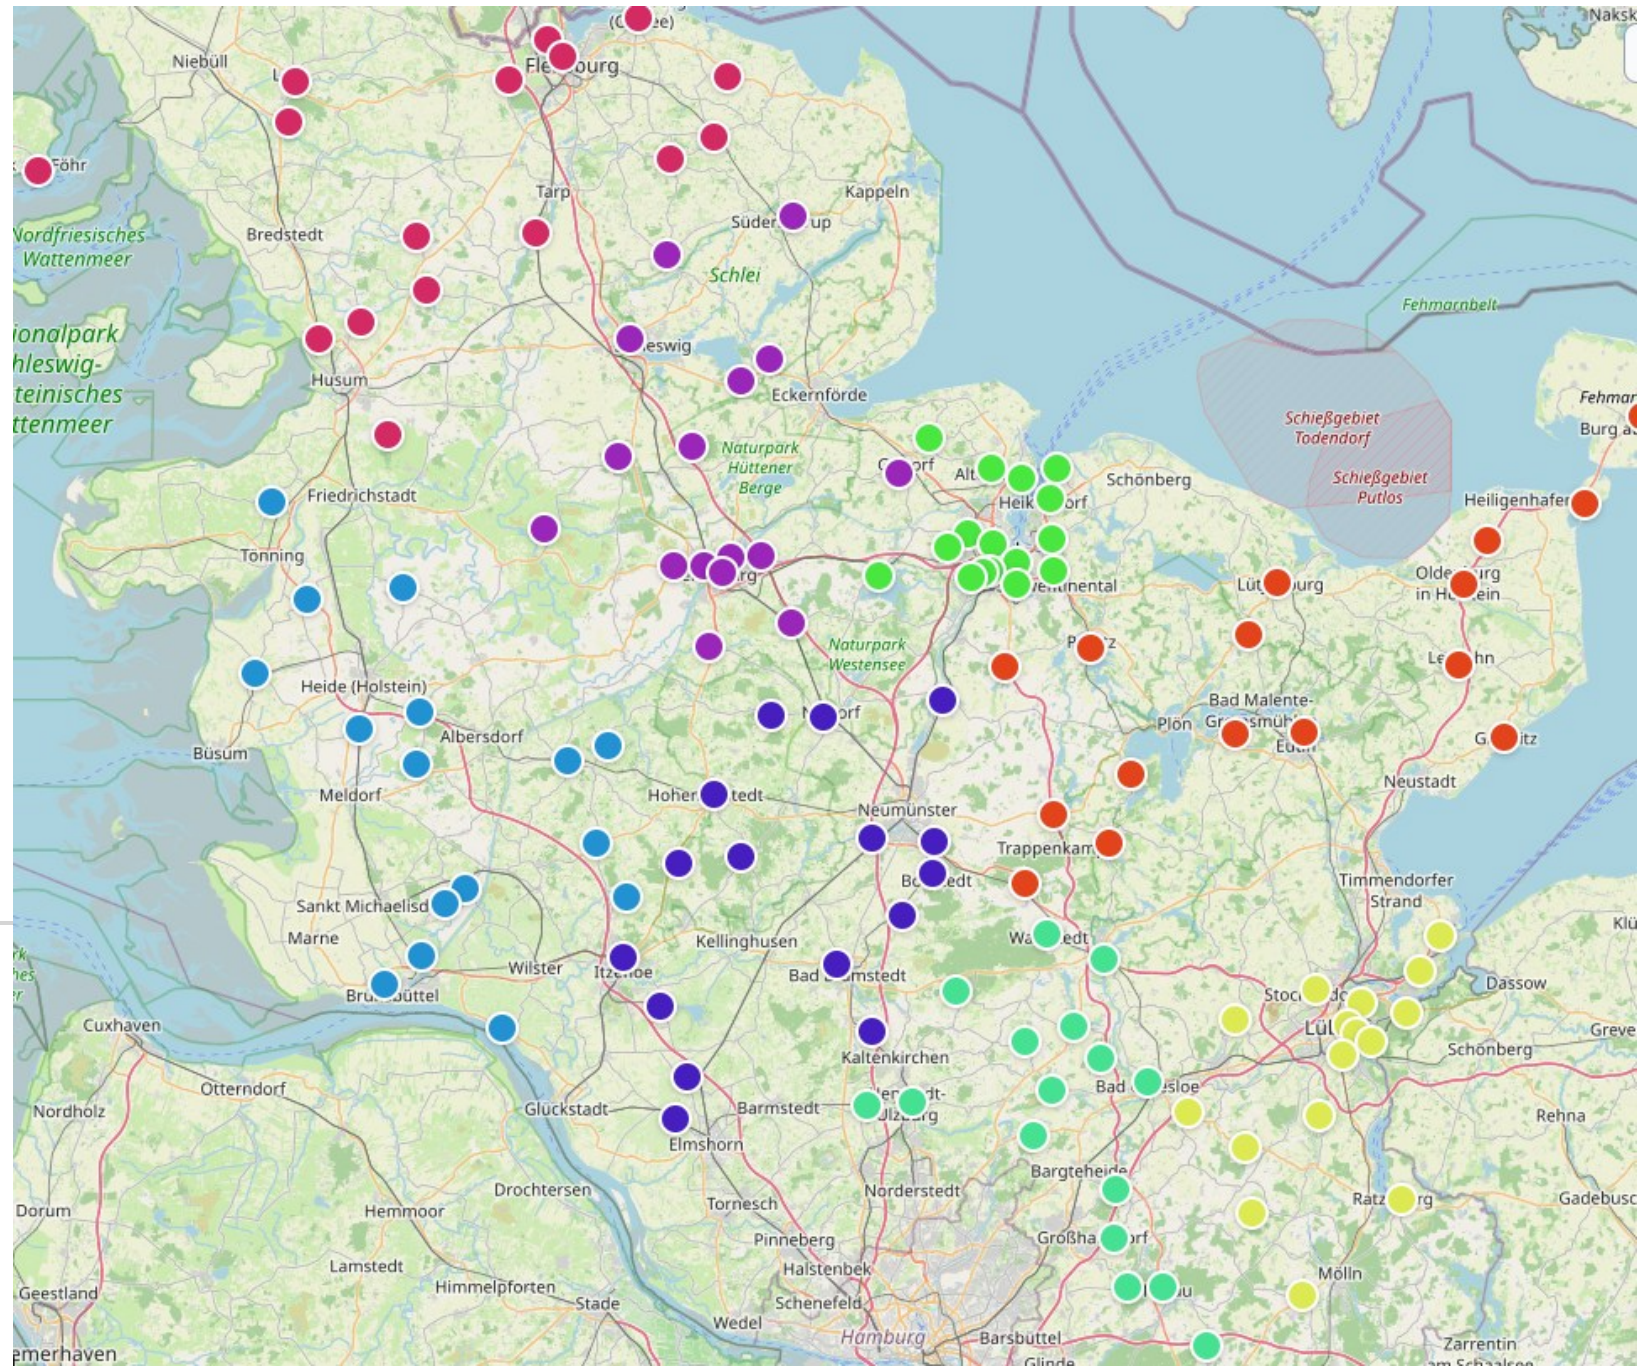

IV. Vorläufige Staffeleinteilung „Kreisliga“