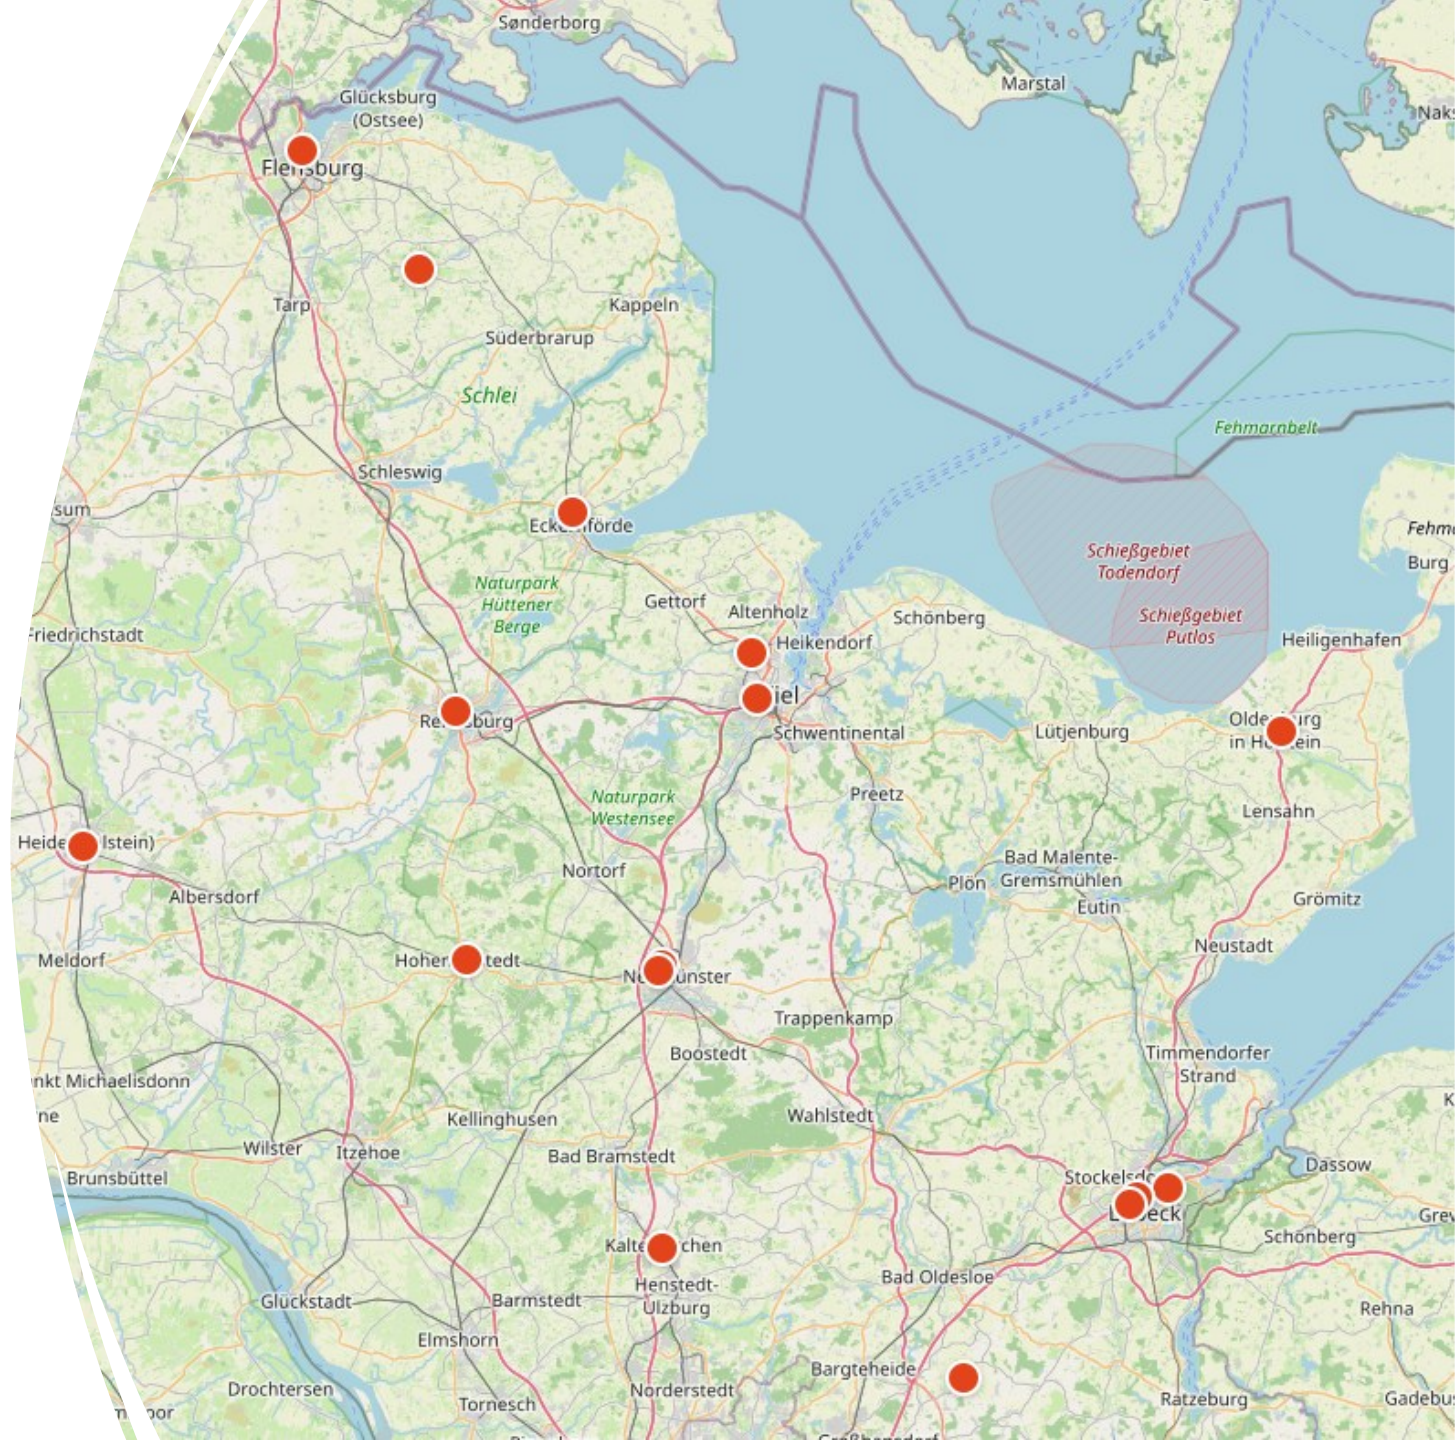

I. Vorläufige Staffeleinteilung „Flens-Oberliga“