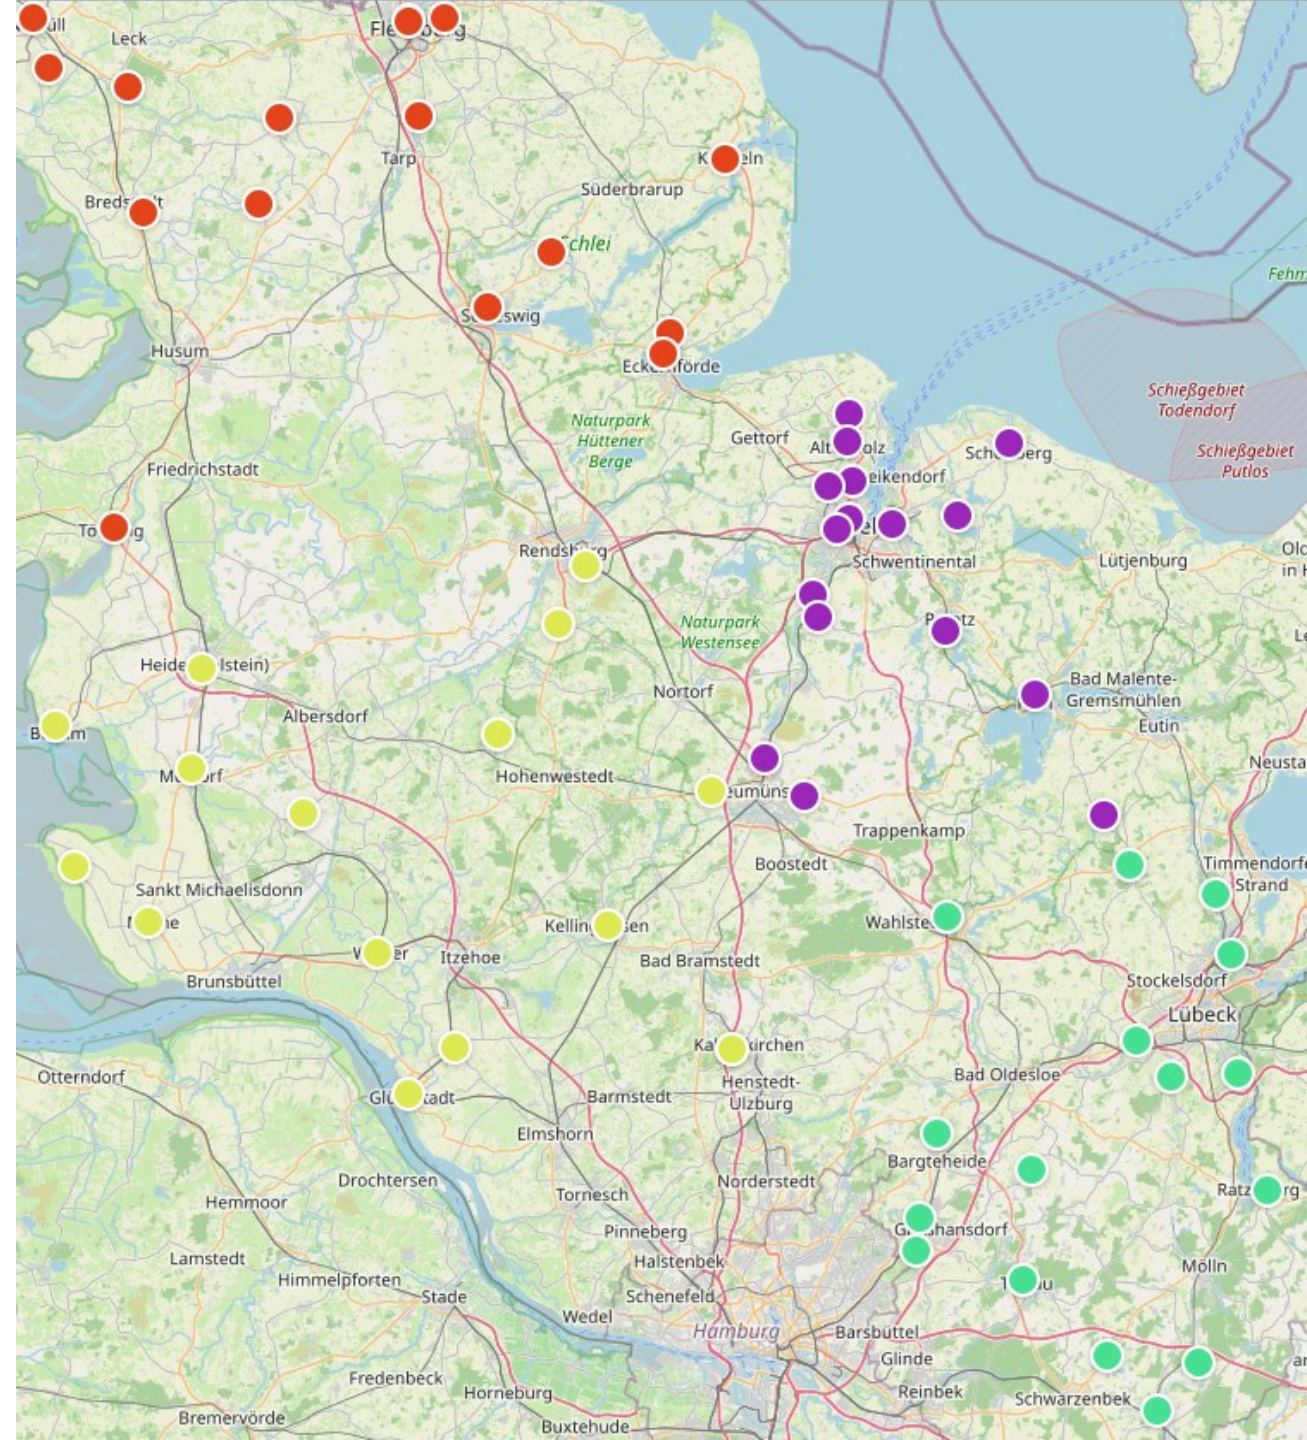

„Flens-Oberliga“ spielt in der Saison
2026/2027 wie folgt:

1 Staffel á 16 Teams

II. Vorläufige Staffeleinteilung „Landesliga“

Landesliga "Schleswig"		
TuS Nortorf	Holst	Aufsteiger
Heikendorfer SV	KI	Aufsteiger
Inter Türkspor Kiel	KI	Absteiger
SpVg Eidertal Molfsee	KI	
SSG Rot-Schwarz Kiel	KI	
TSV Klausdorf	KI	
TSV Kronshagen	KI	
Husumer SV	NF	Aufsteiger
SV Dörpum	NF	
SV Frisia 03 Risum-Lindholm	NF	
TSV Hattstedt	NF	
TSV Rantrum	NF	
SC Weiche Flensburg 08 II	SL/F	
TSV Friedrichsberg-Busdorf	SL/F	
TSV Kropp	SL/F	
TSV Heiligenstedten	West	Aufsteiger

Landesliga "Holstein"		
Eichholzer SV	HL	
FC Dornbreite Lübeck	HL	
SV Azadi Lübeck	HL	Aufsteiger
TSV 1982 Lübeck	HL	Aufsteiger
SSC Hagen Ahrensburg	OD	
SV Preußen 09 Reinfeld	OD	Absteiger
SVT Bad Oldesloe	OD	
TSV Bargteheide	OD	
Eutin 08	OH	Absteiger
SVG Pönitz	OH	Aufsteiger
TSV Pansdorf	OH	
SC Rönna	SE	
SV Todesfelde II - U23	SE	
TuS Hartenholm	SE	
TSV Lägerdorf	West	
VfR Horst	West	

„Landesliga“ spielt in der Saison
2026/2027 wie folgt:

2 Staffeln á 16 Teams

III. Vorläufige Staffeleinteilung „Verbandsliga“

III. Vorläufige Staffeleinteilung „Verbandsliga“

Verbandsliga "Nord"		
SG Eiderstedt	NF	Aufsteiger
SG Langenhorn/Enge-Sande	NF	
SG Mitte NF	NF	
SV Blau-Weiß Löwenstedt	NF	
SV Frisia 03 Risum-Lindholm II	NF	Aufsteiger
TSV Rot-Weiß Niebüll	NF	
Barkelsbyer SV	RD	
Eckernförder SV II - U23	RD	
DGF Flensburg	SL/F	
FSG Ostseeküste	SL/F	Aufsteiger
IF Stjernen Flensburg	SL/F	
RB Obere Treene	SL/F	
SG Nordau	SL/F	
SV Grün-Weiß Tolk	SL/F	Aufsteiger
SV Schleswig 06	SL/F	
TSB Flensburg II	SL/F	