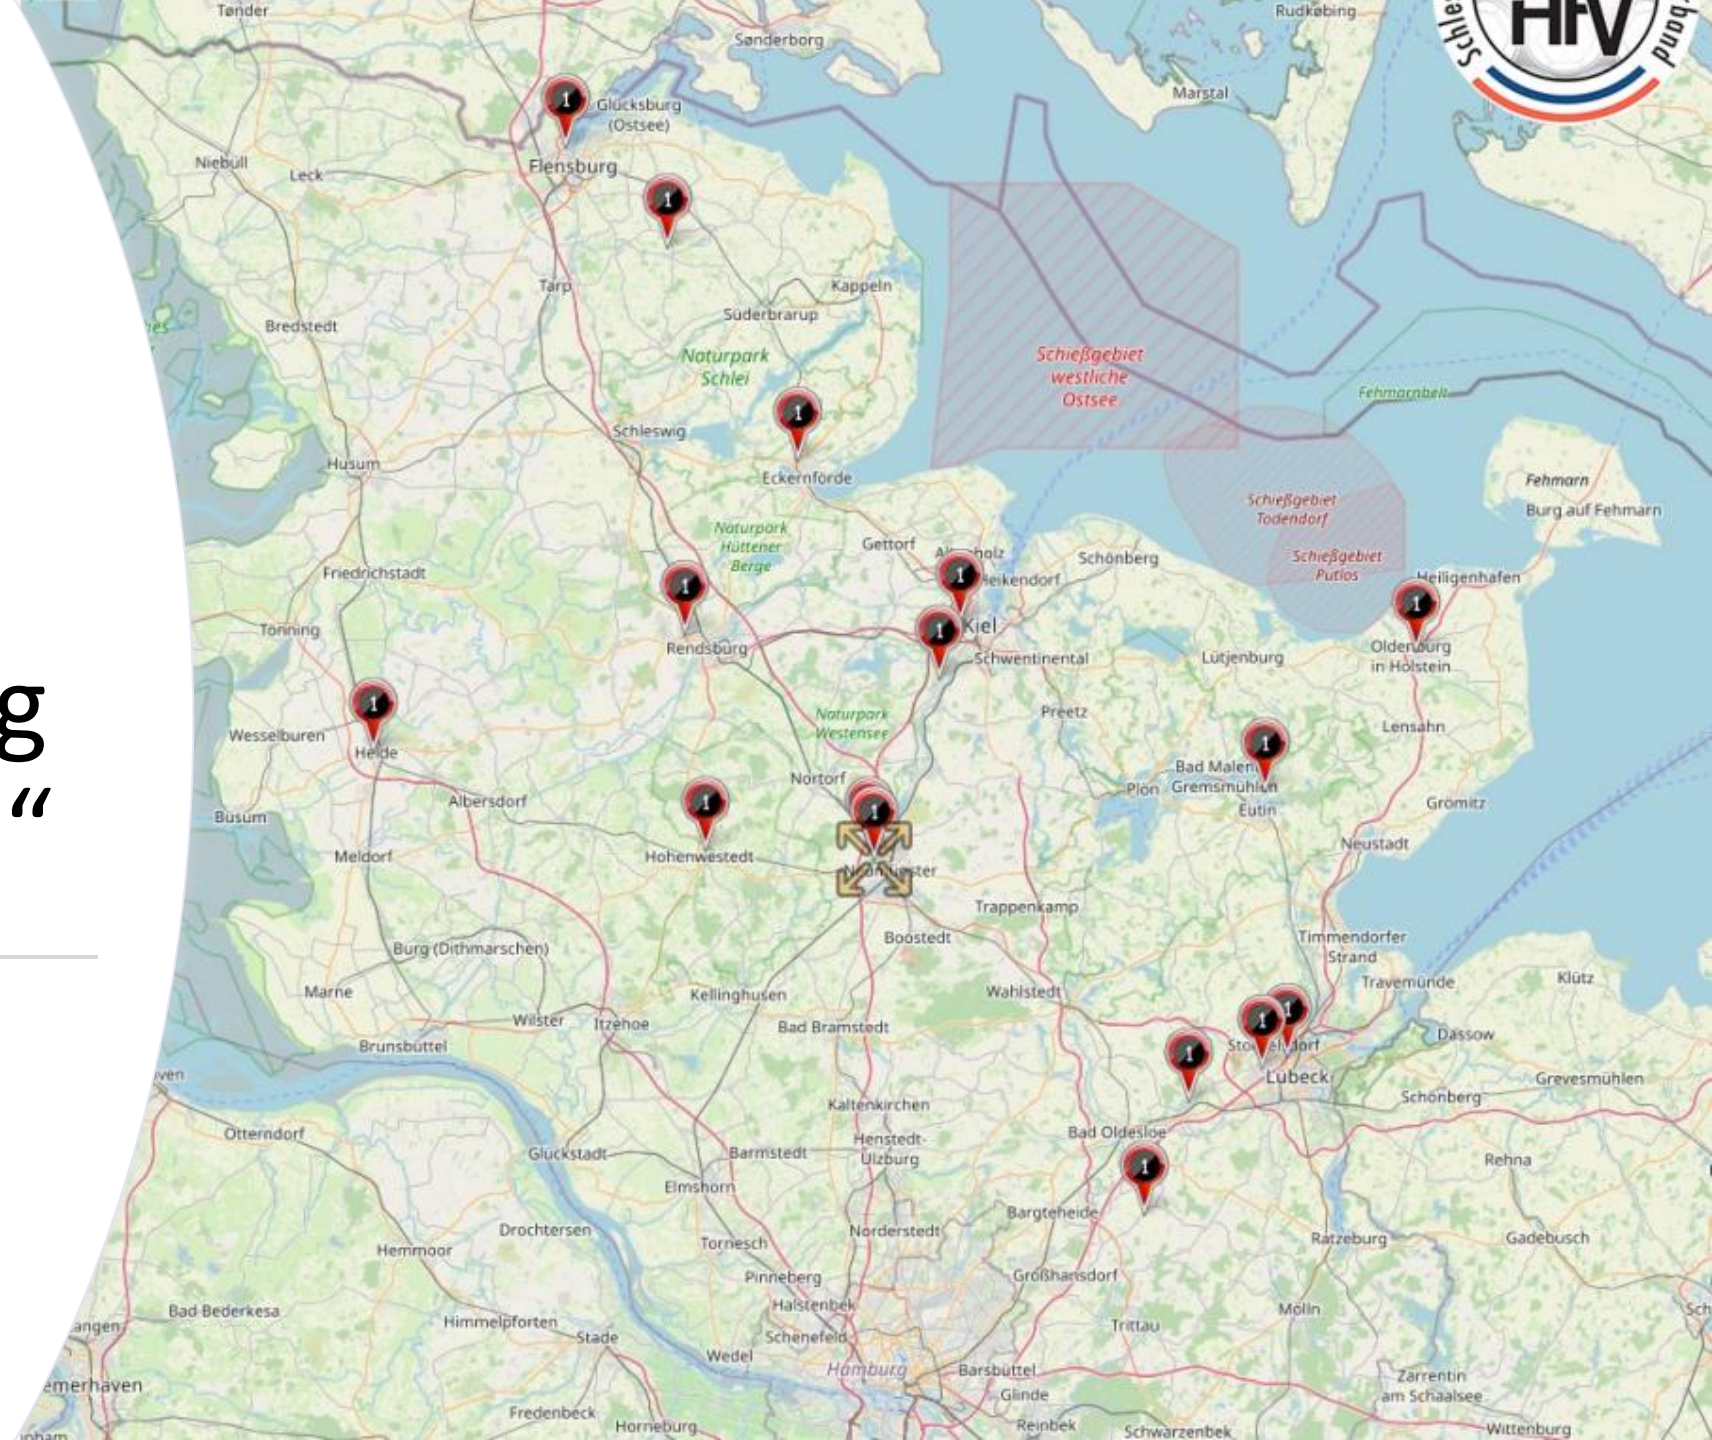

I. Finale Staffeleinteilung „Flens-Oberliga“