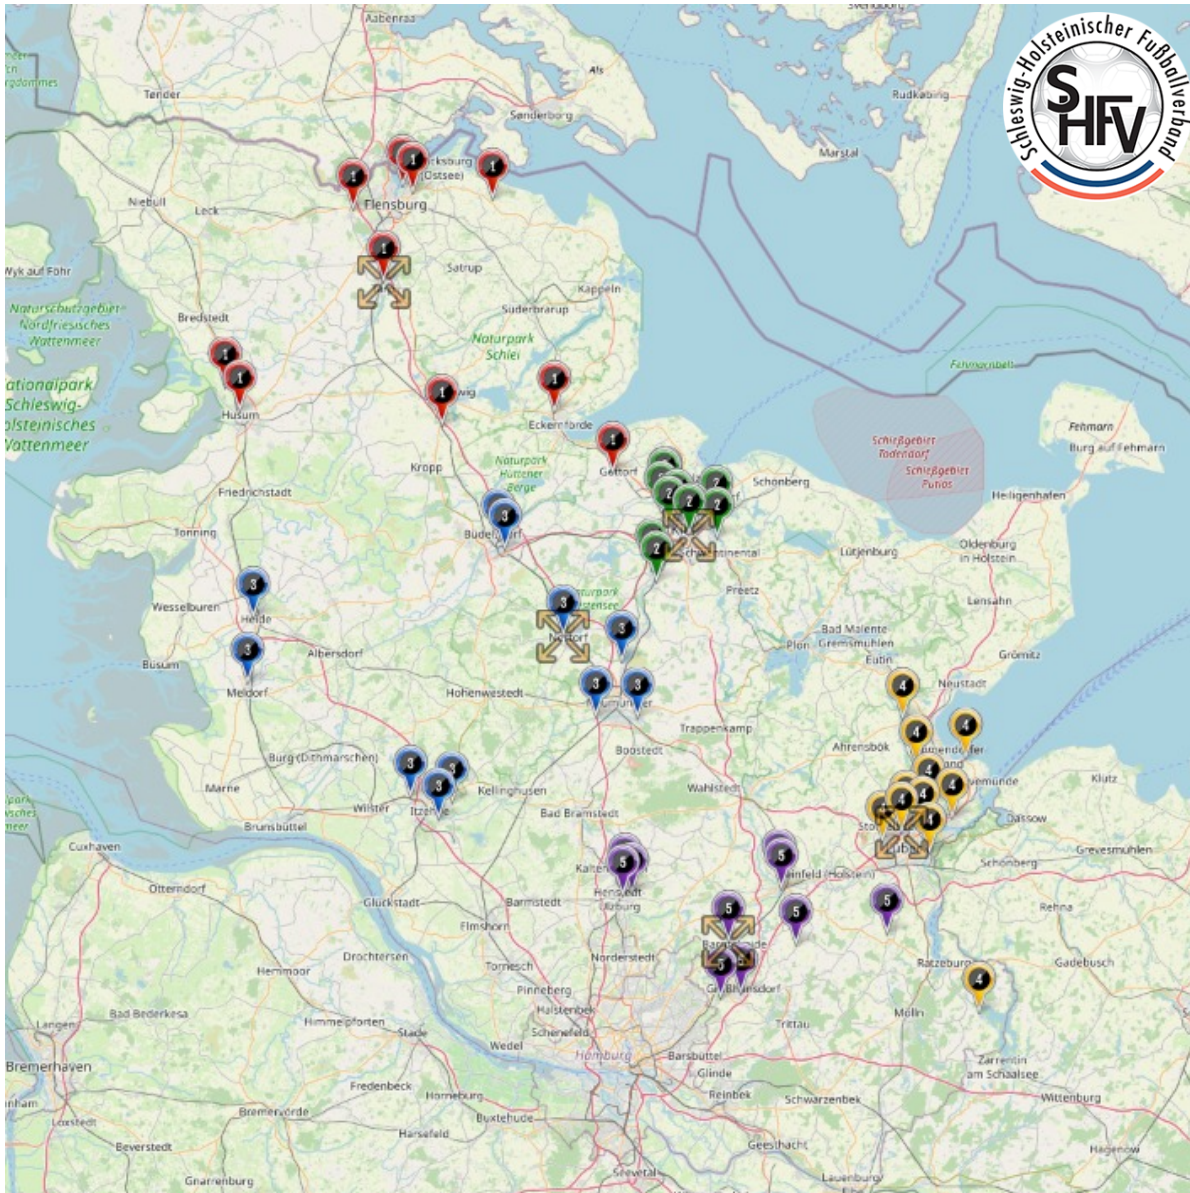

Staffeleinteilung D-Junioren Verbandsliga

Altersklasse: D-Junioren
Spielklassenebene: Verbandsliga
Mannschaftenanzahl: 53
Staffelanzahl: 5
Staffelgröße: 3 Staffeln à 11 Mannschaften, 2 Staffeln à 10 Mannschaften

-  VL Nord, 10er-Staffel
-  VL Mitte, 11er-Staffel
-  VL West, 11er-Staffel
-  VL Ost, 11er-Staffel
-  VL Süd, 10er-Staffel

Staffelnr. / Name	KFV	Mannschaftsname	M-Nr.	Spieleranzahl
1 VL Nord	RE	Eckernförder SV	1	9
	RE	Gettorfer SC	1	9
	NF	Husumer SV	1	9
	SF	IF Stjernen Flensburg	1	9
	SF	RB Obere Treene 1	1	9
	SF	SC Weiche Flensburg 1	1	9
	SF	SG Haithabu	1	9
	SF	SG Wiesharde-Harrislee I	1	9
	NF	TSV Hattstedt	1	9
	SF	TV Grundhof	1	9
2 VL Mitte	KI	FC Kilia Kiel	1	9
	KI	Holstein Kiel	1	9
	KI	Inter Türkspor Kiel	1	9
	KI	Kieler MTV	1	9
	KI	SpVg Eidertal-Molfsee	1	9
	KI	Suchsdorfer SV	1	9
	KI	TSG Concordia Schönkirchen	1	9
	KI	TSV Flintbek	1	9
	KI	TSV Klausdorf	1	9
	KI	TSV Kronshagen	1	9
3 VL West	WK	Heider SV	1	9
	WK	JSG West-Steinburg U13	1	9
	RE	Osterröndfelder TSV	1	9
	RE	Rendsburger TSV	1	9
	WK	SG Breitenburg	1	9
	WK	SG Itzehoe Oelixdorf 1	1	9
	HO	SG Krogaspe/Einfeld	1	9
	HO	SG Padenstedt	1	9
	HO	TSV Gadeland	1	9
	WK	TuRa Meldorf	1	9
HO	TuS Nortorf	1	9	
4 VL Ost	HL	FC Dornbreite Lübeck	1	9
	HL	JFV Lübeck	1	9
	HL	JSG Concordia Lübeck	1	9
	RZ	JSG Schaalsee	1	9
	HL	Lübeck 1876	1	9
	OH	NTSV Strand 08 I	1	9
	OH	Sereetzer SV	1	9
	OH	SVG Pönitz I	1	9
OH	TSV Pansdorf I	1	9	

Staffelnr. / Name	KFV	Mannschaftsname	M-Nr.	Spieleranzahl
	HL	TSV Siems	1	9
	HL	VfB Lübeck	1	9
5 VL Süd	ST	FC Schmalenbeck United	1	9
	SE	FC Ulzburg	1	9
	ST	SG FCNT / SVT	1	9
	ST	SSC Hagen Ahrensburg	1	9
	SE	SSC Phoenix Kisdorf	1	9
	ST	SV Eichede	1	9
	SE	SV Henstedt-Ulzburg	1	9
	ST	TSV Bargteheide	1	9
	RZ	TSV Berkenthin	1	9
	ST	VfL Oldesloe	1	9