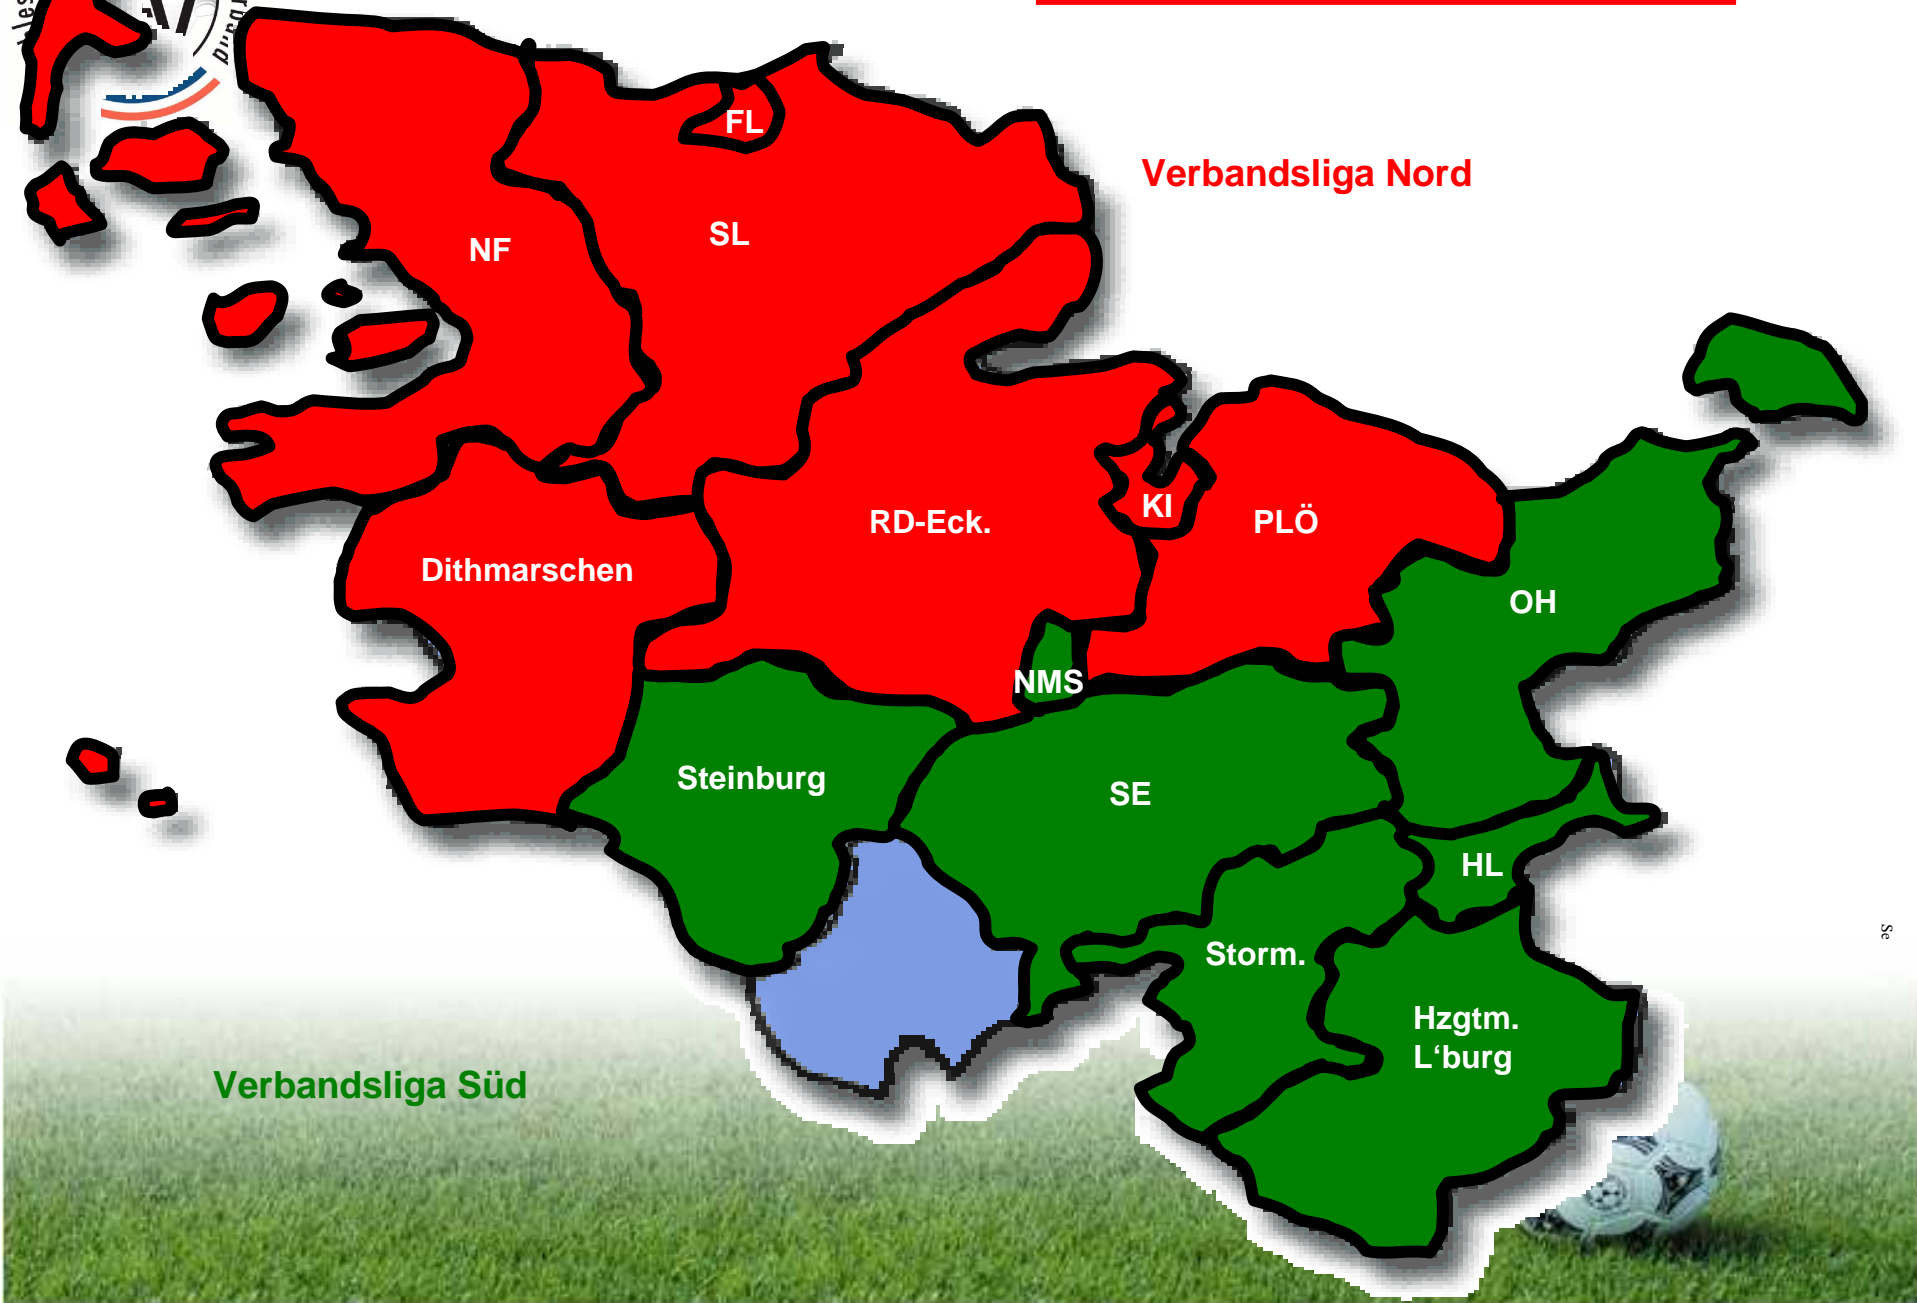

Die Verbandsligen ab 2008/09